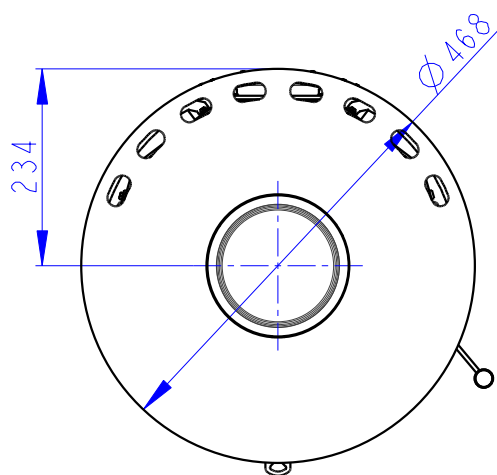

Rozmery v mm  
Maße in mm  
Dimensions in mm

LUANCO N03 PLECH-064K

149 kg

CENTRALNI PRIVOD VZDUCHU  
Zentralluftzufuhr  
Central air inlet

SEKUNDARNI VZDUCH  
Sekundärluft  
Secondary air  
A/UND/AND  
PRIMARNI VZDUCH  
Primärluft  
Primary air