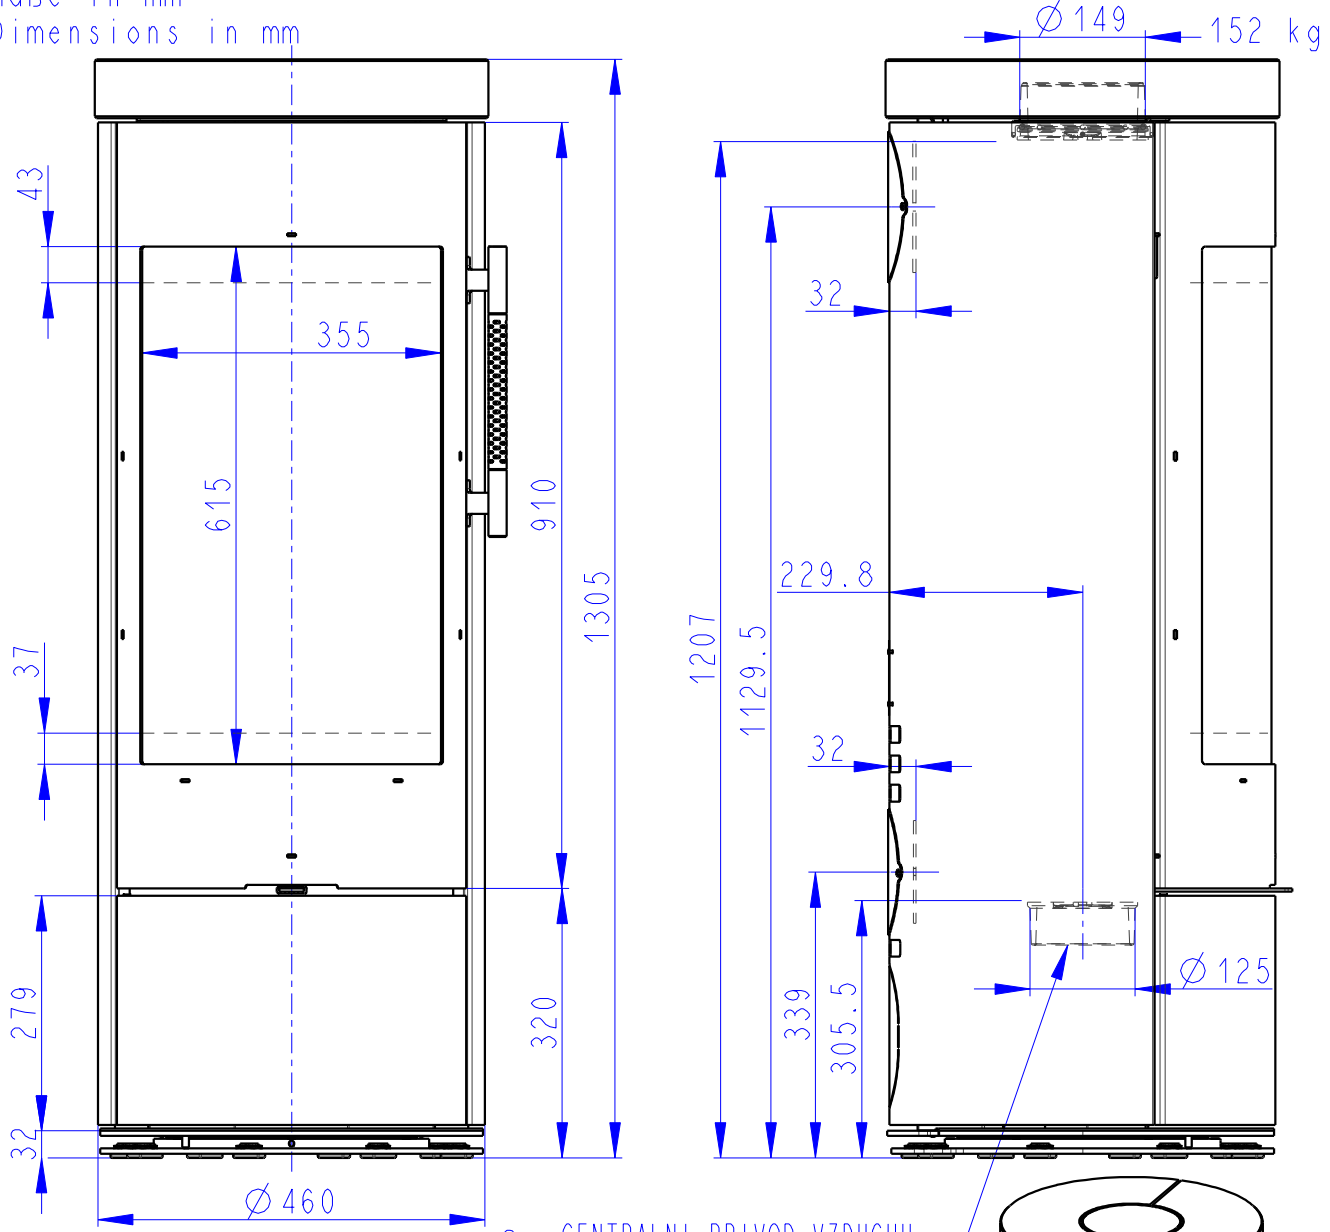

Rozmery v mm  
 Maße in mm  
 Dimensions in mm

# LUANCO N02 SERPENTIN-064K

CENTRALNI PRIVOD VZDUCHU  
 Zentralluftzufuhr  
 Central air inlet

SEKUNDARNI VZDUCH  
 Sekundärluft  
 Secondary air  
 A/UND/AND  
 PRIMARNI VZDUCH  
 Primärluft  
 Primary air