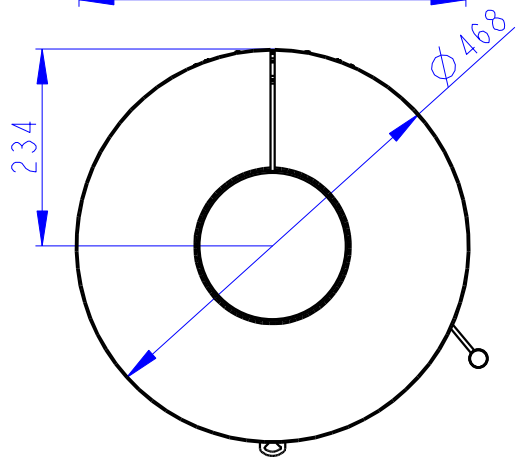

Rozmery v mm  
 Maße in mm  
 Dimensions in mm

# LUANCO N02 SERPENTIN-064K

CENTRALNI PRIVOD VZDUCHU  
 Zentralluftzufuhr  
 Central air inlet

SEKUNDARNI VZDUCH  
 Sekundärluft  
 Secondary air  
 A/UND/AND  
 PRIMARNI VZDUCH  
 Primärluft  
 Primary air