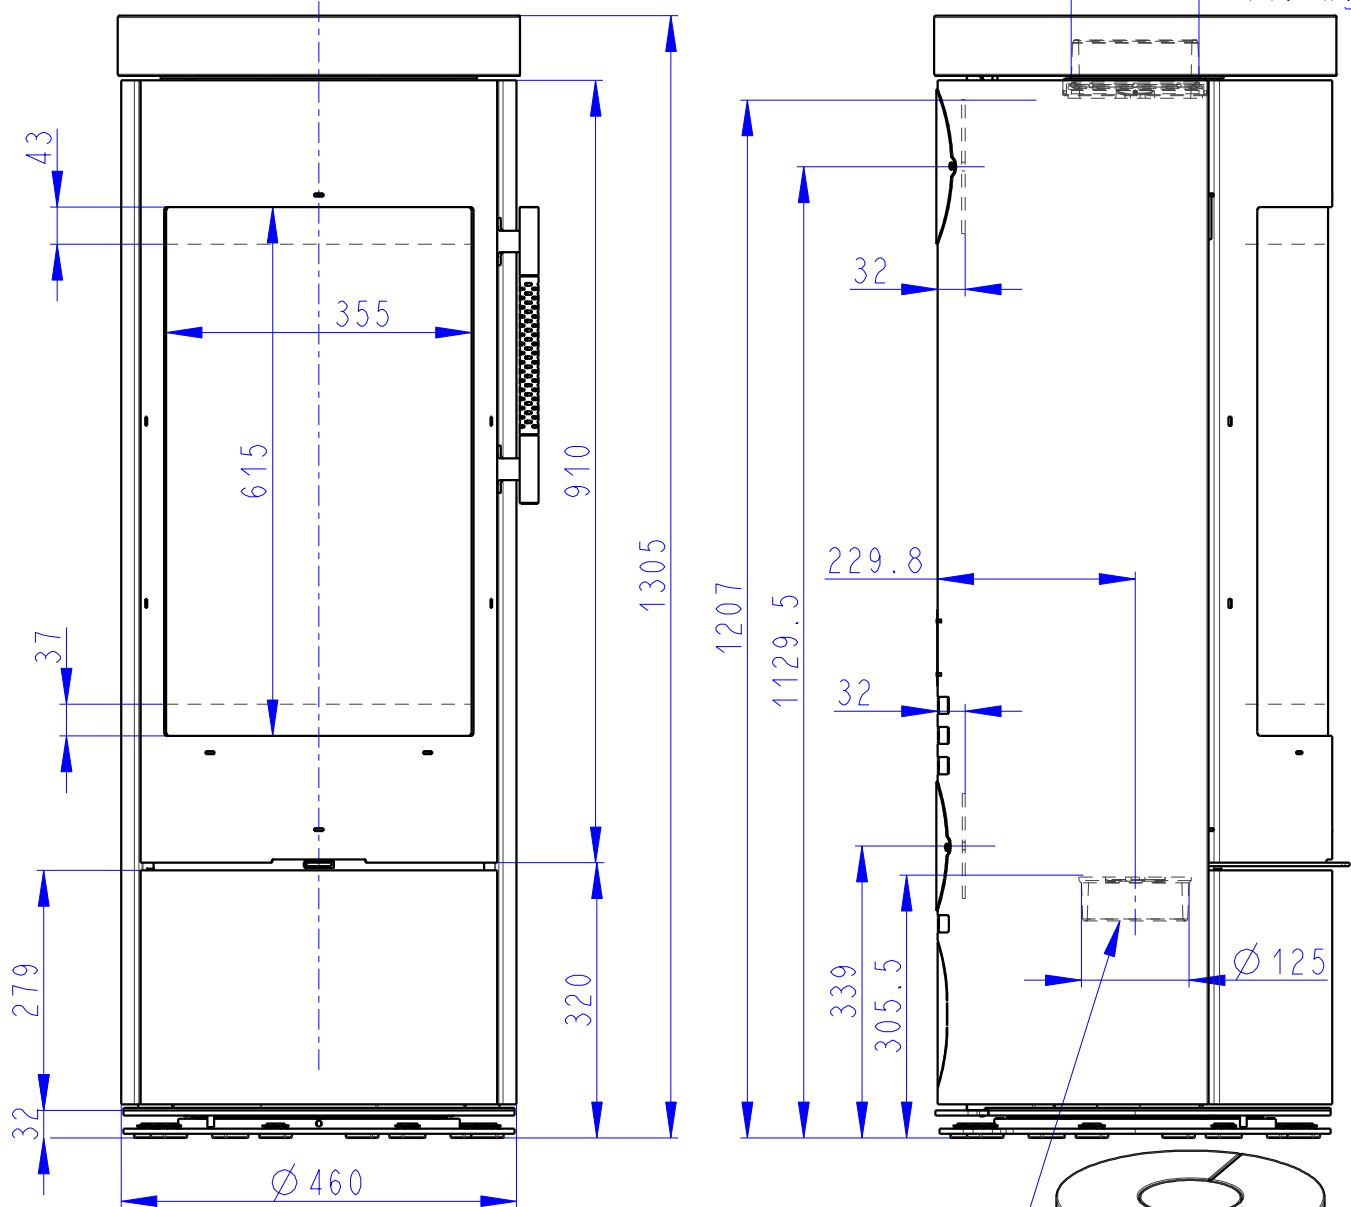

Rozmery v mm
 Maße in mm
 Dimensions in mm

LUANCO N01 KERAMIKA-064K

146 kg

CENTRALNI PRIVOD VZDUCHU
 Zentralluftzufuhr
 Central air inlet

SEKUNDARNI VZDUCH
 Sekundärluft
 Secondary air
 A/UND/AND
 PRIMARNI VZDUCH
 Primärluft
 Primary air