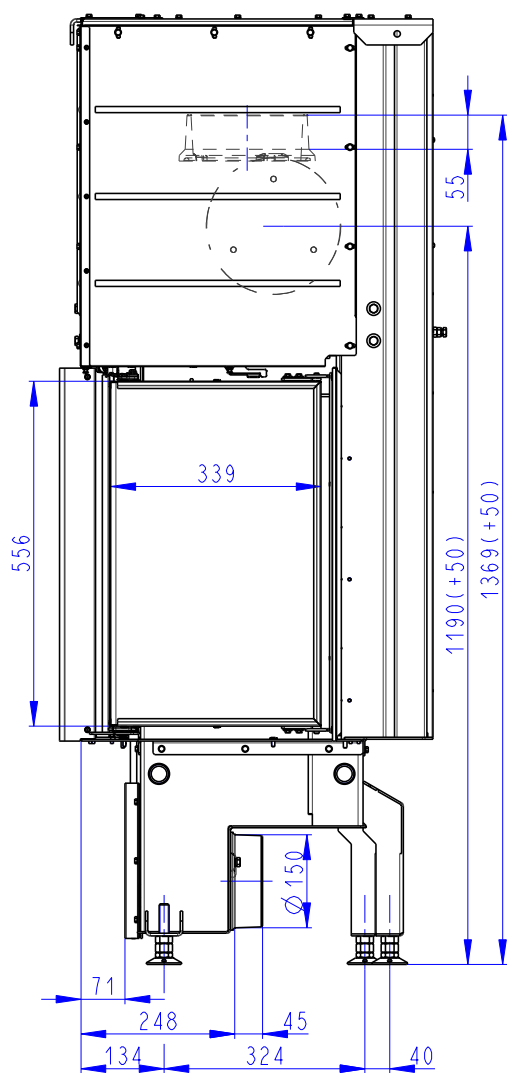

Rozměry v mm
Maße in mm
Dimensions in mm

IMPRESSION R 2g L 71.60.34.21

221kg

IMPRESSION R 2g L 71.60.34.21 + IR2LG TOP01

293kg

IMPRESSION R 2g L 71.60.34.21 + IR2LG TOP02

283kg

- (A) Zastavbovy rozmer / Baumaße / In-built dimension
- (B) Litinový odvod kouře / Cast iron spigot / Der gusseiserne Rauchabgang
- (C) Centralni privod vzduchu / Central air inlet / Zentralluftzufuhr
- (D) Primarni a sekundarni vzduch / Primary and secondary air / Primärluft und Sekundärluft

Rozměry v mm
Maße in mm
Dimensions in mm

IMPRESSION L 2g L 71.60.34.21

IMPRESSION L 2g L 71.60.34.21 + IR2LG TOP01

IMPRESSION L 2g L 71.60.34.21 + IR2LG TOP02

221kg

293kg

283kg

- (A) Zastavbový rozmer / Baumaße / In-built dimension
 (B) Litinový odvod kouře / Cast iron spigot / Der gusseiserne Rauchabgang
 (C) Centrální privod vzduchu / Central air inlet / Zentralluftzufuhr
 (D) Primární a sekundární vzduch / Primary and secondary air / Primärluft und Sekundärluft