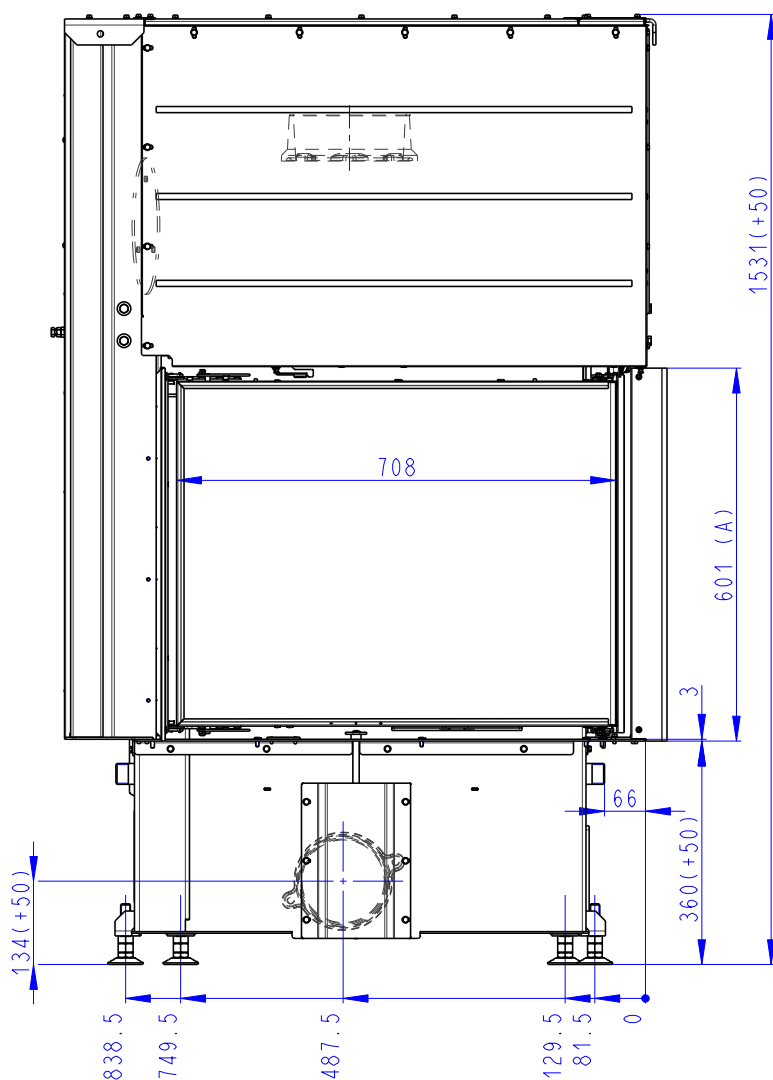

Rozměry v mm
Maße in mm
Dimensions in mm

IMPRESSION R 2g L 71.60.34.21

221kg

IMPRESSION R 2g L 71.60.34.21 + IR2LG TOP01

293kg

IMPRESSION R 2g L 71.60.34.21 + IR2LG TOP02

283kg

- (A) Zastavbovy rozmer / Baumaße / In-built dimension
- (B) Litinový odvod kouře / Cast iron spigot / Der gusseiserne Rauchabgang
- (C) Centralni privod vzduchu / Central air inlet / Zentralluftzufuhr
- (D) Primarni a sekundarni vzduch / Primary and secondary air / Primärluft und Sekundärluft

Rozměry v mm
Maße in mm
Dimensions in mm

IMPRESSION L 2g L 71.60.34.21

IMPRESSION L 2g L 71.60.34.21 + IR2LG TOP01

IMPRESSION L 2g L 71.60.34.21 + IR2LG TOP02

221kg

293kg

283kg

- (A) Zastavbový rozmer / Baumaße / In-built dimension
 (B) Litinový odvod kouře / Cast iron spigot / Der gusseiserne Rauchabgang
 (C) Centrální privod vzduchu / Central air inlet / Zentralluftzufuhr
 (D) Primární a sekundární vzduch / Primary and secondary air / Primärluft und Sekundärluft