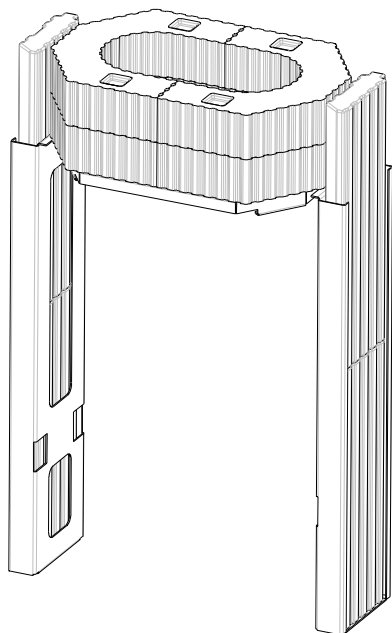

VUL H AKKUM

MAGNETITOVÉ AKUMULACE - krbová kamna Storch

ECUADOR STAHL

93 kg

Kód produktu:

ECU AKKUM 01

ECUADOR
KERAMIK / STEIN

48 kg