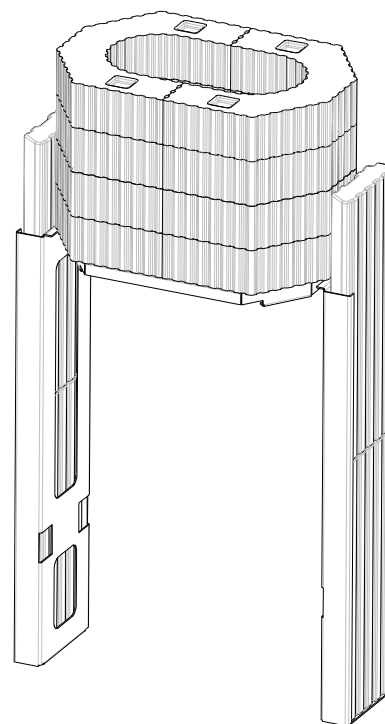

VUL H AKKUM

MAGNETITOVÉ AKUMULACE - krbová kamna Storch

ECUADOR STAHL

93 kg

Kód produktu:

ECU AKKUM 01

ECUADOR
KERAMIK / STEIN

48 kg

Kód produktu:

ECU AKKUM 02

ECUADOR H
STAHL

140 kg

Kód produktu:

ECU H AKKUM 1

ECUADOR H
KERAMIK / STEIN

94 kg