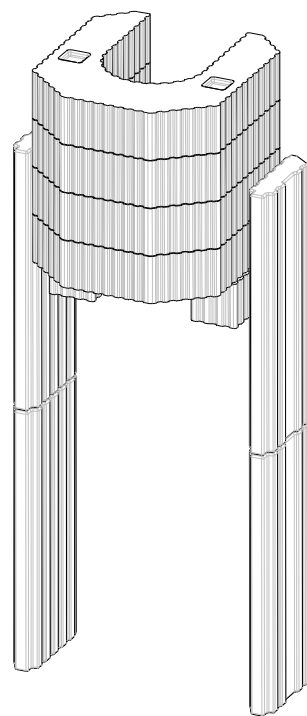

MAGNETITOVÉ AKUMULACE - krbová kamna Storch

ASKJA SE / EX

75 kg

Kód produktu:

ASK AKKUM

ASKJA H

127 kg

Kód produktu:

ASK H AKKUM

ASKJA BF

40 kg

Kód produktu :

ASK BF AKKUM

VULSINI H

96 kg

Kód produktu:

VUL H AKKUM

MAGNETITOVÉ AKUMULACE - krbová kamna Storch

ECUADOR STAHL

93 kg

Kód produktu:

ECU AKKUM 01

ECUADOR
KERAMIK / STEIN

48 kg