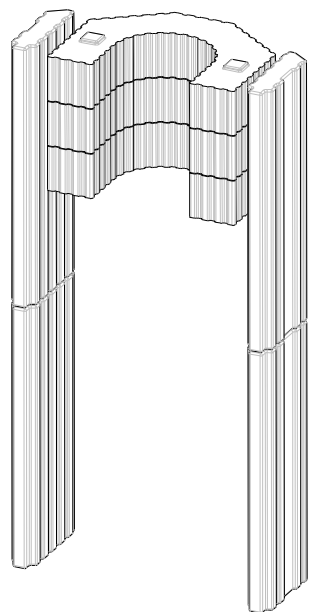

MAGNETITOVÉ AKUMULACE - krbová kamna Storch

ASKJA SE / EX

75 kg

Kód produktu:

ASK AKKUM

ASKJA H

127 kg

Kód produktu:

ASK H AKKUM

ASKJA BF

40 kg

Kód produktu :

ASK BF AKKUM

VULSINI H

96 kg

Kód produktu:

VUL H AKKUM

MAGNETITOVÉ AKUMULACE - krbová kamna Storch

ECUADOR STAHL

93 kg

Kód produktu:

ECU AKKUM 01

ECUADOR
KERAMIK / STEIN

48 kg