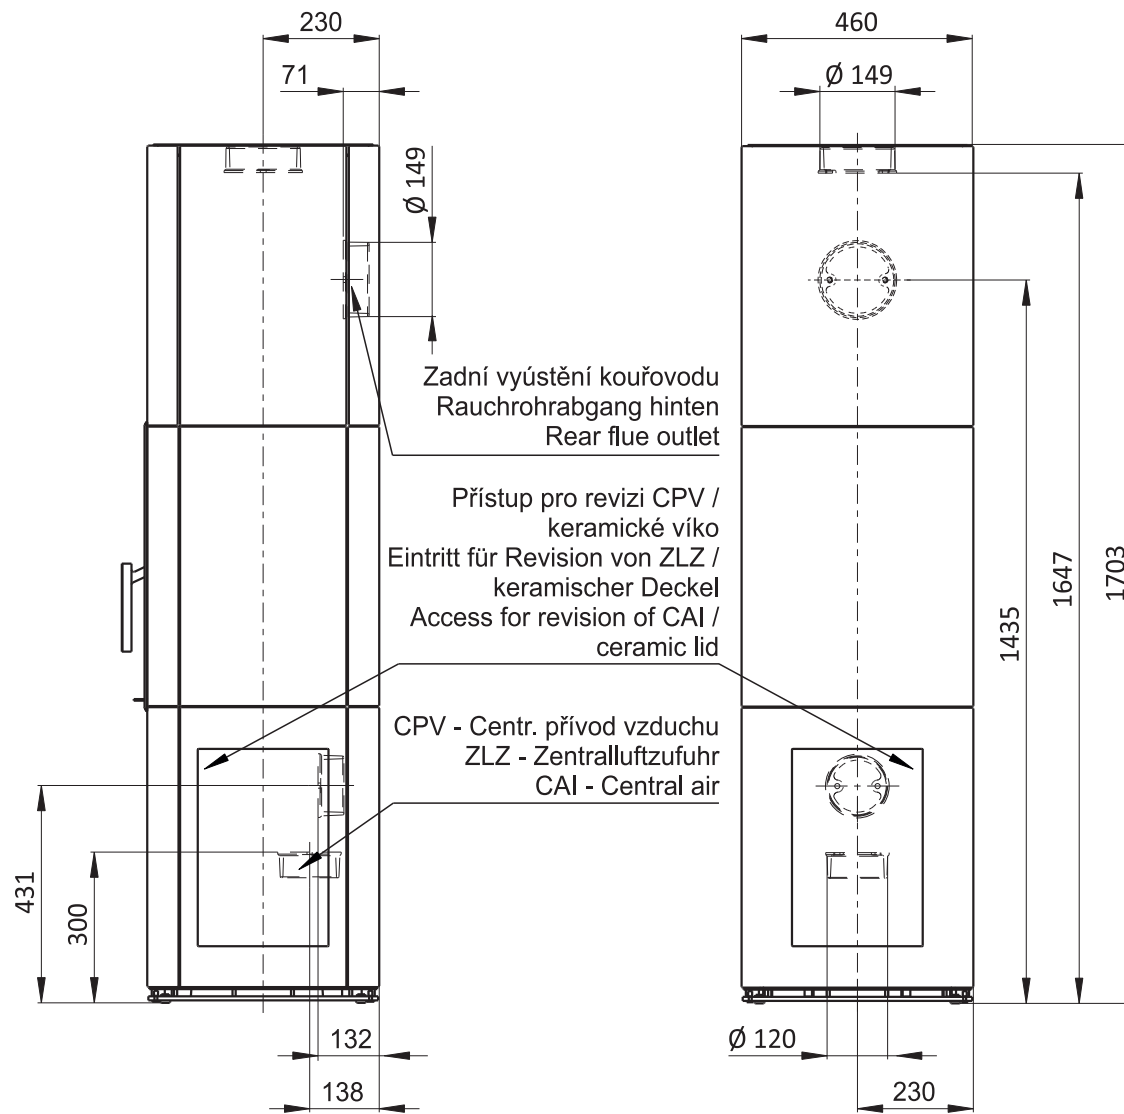

Rozměry v mm  
Maße in mm  
Dimensions in mm

Kachlová kamna Kachelöfen Tiled Stoves	Typ Type Typ	<b>HARMONY F Accum</b>	List Blatt Sheet	<b>1</b>
Hmotnost Gewicht Weight	Rozměry topeniště (výška x šířka x hloubka) Maße Feuerraum (höhe x breite x tiefe) Combustion Chamber Dimensions (height x width x depth)		Hein & spol. - keramické závody, spol. s r. o. Odry - Tošovice	
<b>320 kg</b>	<b>420 x 240 x 260 (mm)</b>			