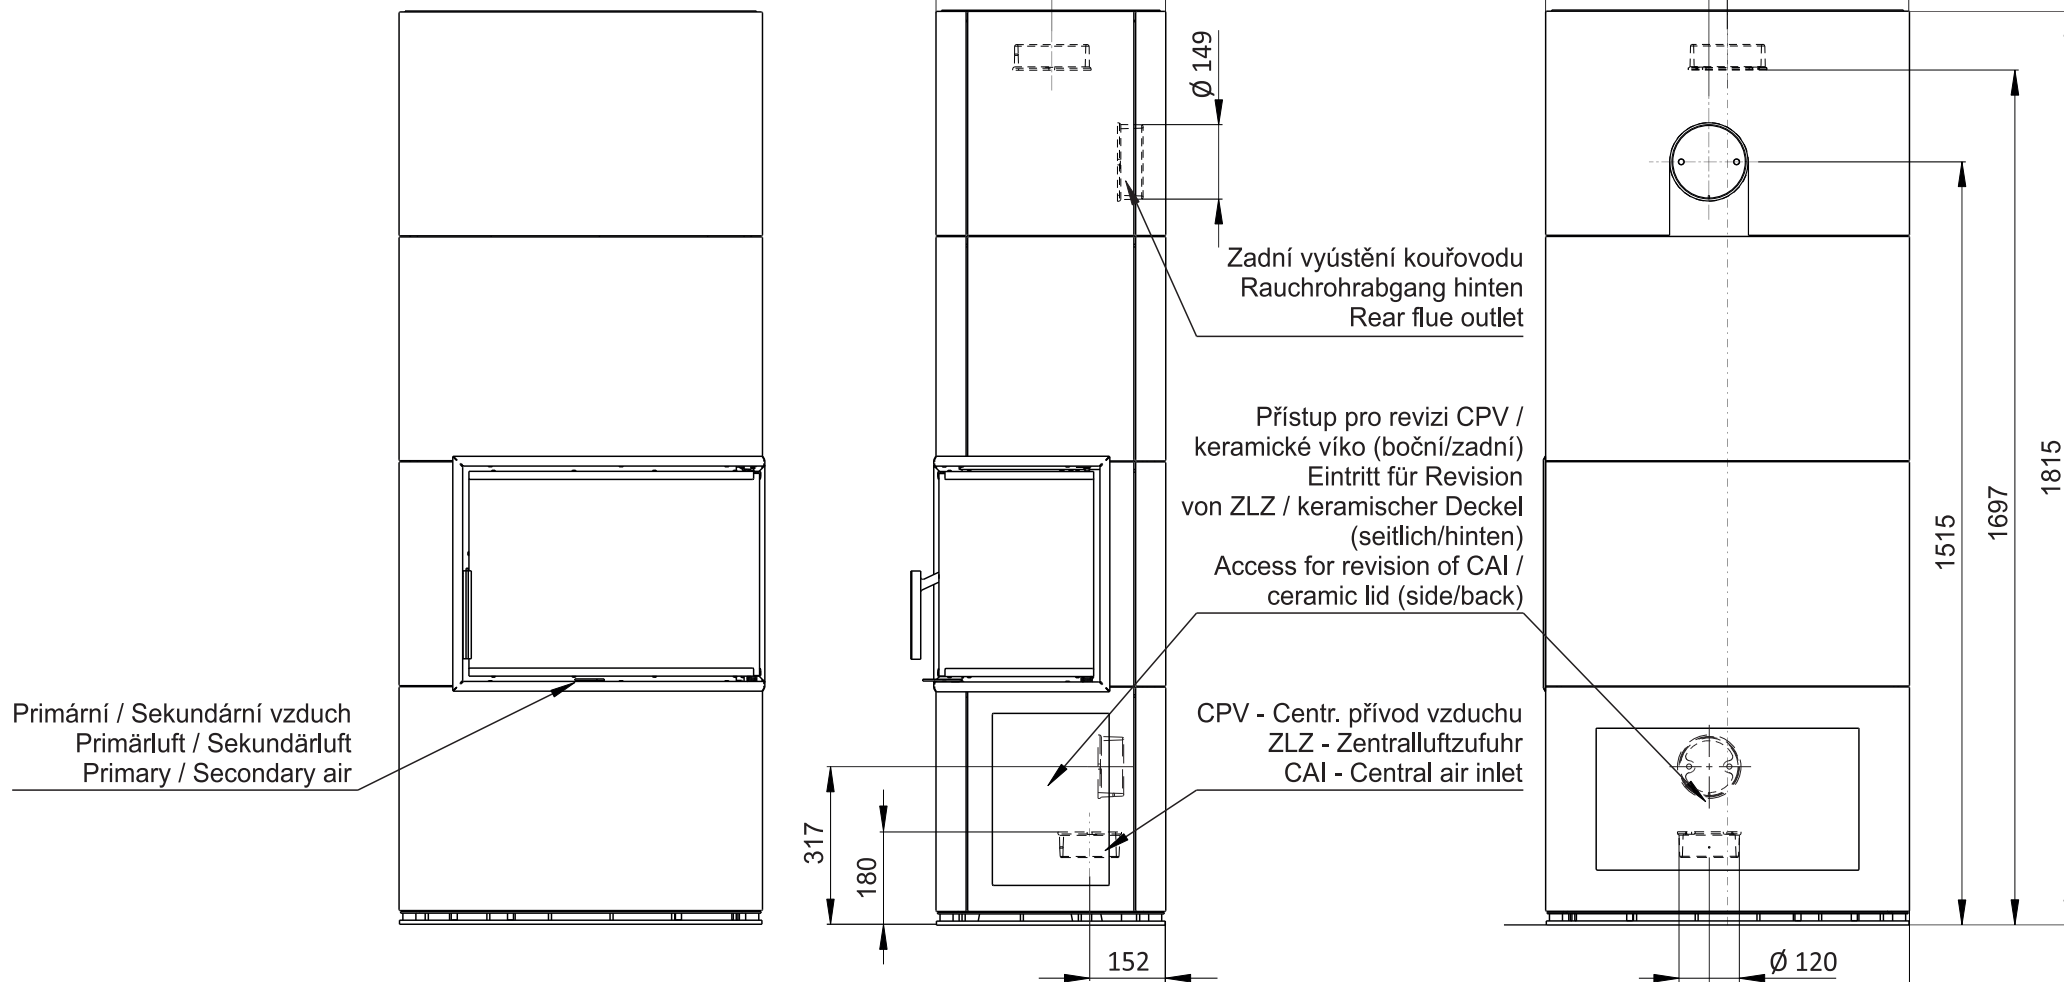

Rozměry v mm
Maße in mm
Dimensions in mm

Kachlová kamna Kachelöfen Tiled Stoves	Typ Type Typ	SOLID R Accum	List Blatt Sheet	1/2
Hmotnost Gewicht Weight	Rozměry topeniště (výška x šířka x hloubka) Maße Feuerraum (höhe x breite x tiefe) Combustion Chamber Dimensions (height x width x depth)		Hein & spol. - keramické závody, spol. s r. o. Odry - Tošovice	
420 kg	440 x 465 x 210 (mm)			

Rozměry v mm
Maße in mm
Dimensions in mm

Kachlová kamna Kachelöfen Tiled Stoves	Typ Type Typ	SOLID R Accum	List Blatt Sheet	2/2
Hmotnost Gewicht Weight	Rozměry topeniště (výška x šířka x hloubka) Maße Feuerraum (höhe x breite x tiefe) Combustion Chamber Dimensions (height x width x depth)		Hein & spol. - keramické závody, spol. s r. o. Odry - Tošovice	
420 kg	440 x 465 x 210 (mm)			