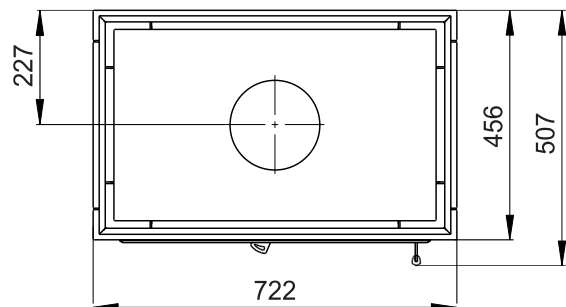

Rozměry v mm
Maße in mm
Dimensions in mm

Kachlová kamna Kachelöfen Tiled Stoves	Typ Type Typ	SOLID R Accum	List Blatt Sheet	1/2
Hmotnost Gewicht Weight	Rozměry topeniště (výška x šířka x hloubka) Maße Feuerraum (höhe x breite x tiefe) Combustion Chamber Dimensions (height x width x depth)		Hein & spol. - keramické závody, spol. s r. o. Odry - Tošovice	
420 kg	440 x 465 x 210 (mm)			

Rozměry v mm
Maße in mm
Dimensions in mm

Kachlová kamna Kachelöfen Tiled Stoves	Typ Type Typ	SOLID R Accum	List Blatt Sheet	2/2
Hmotnost Gewicht Weight	Rozměry topeniště (výška x šířka x hloubka) Maße Feuerraum (höhe x breite x tiefe) Combustion Chamber Dimensions (height x width x depth)		Hein & spol. - keramické závody, spol. s r. o. Odry - Tošovice	
420 kg	440 x 465 x 210 (mm)			