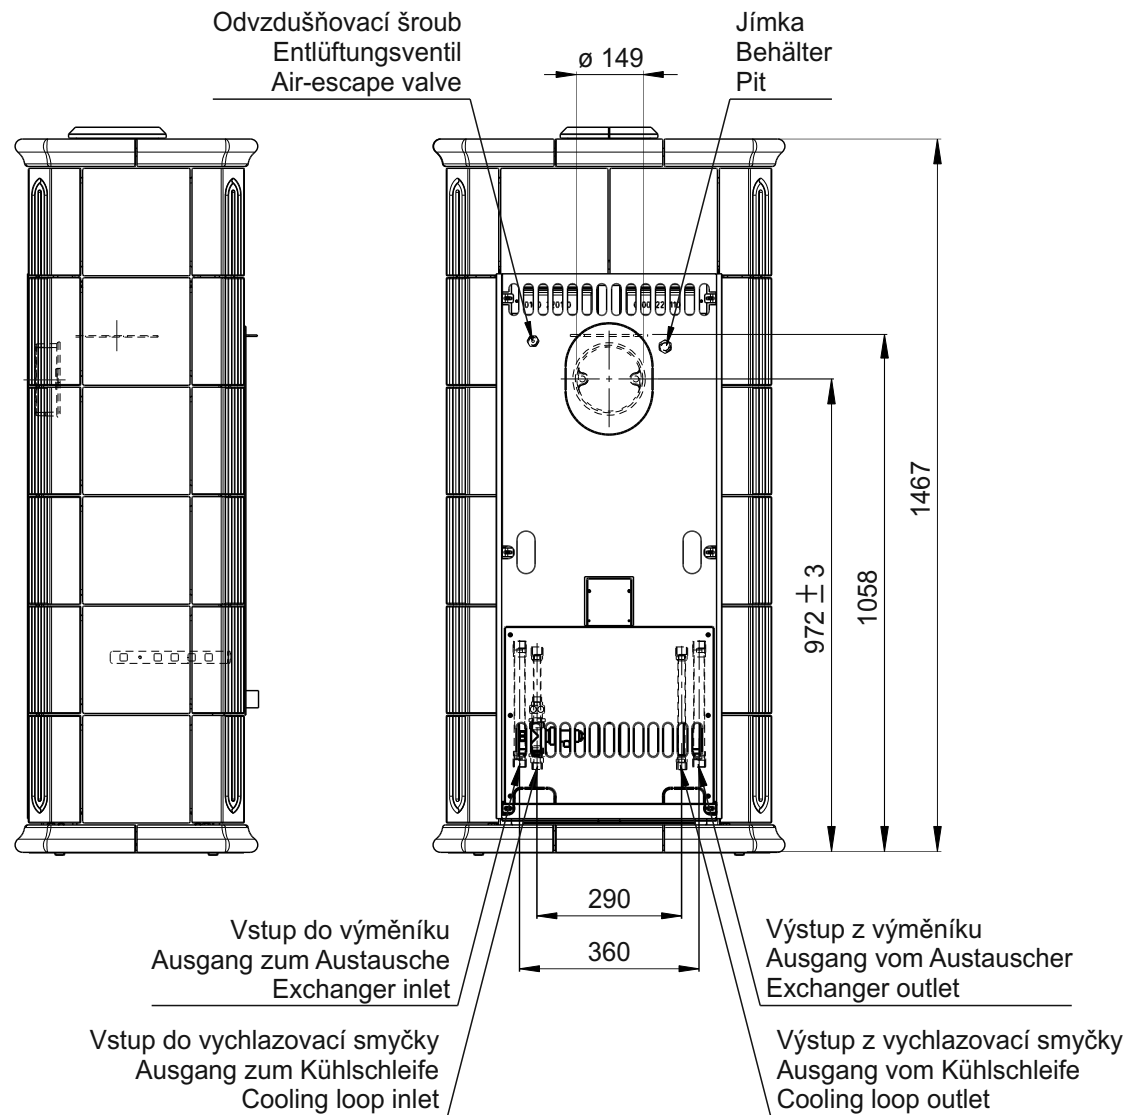

Rozměry v mm
Maße in mm
Dimensions in mm

Kachlová kamna Kachelöfen Tiled Stoves	Typ Type Typ	ALAKO 5H TV	
Hmotnost Gewicht Weight	267 kg	Rozměry topeniště (výška x šířka x hloubka) Maße Feuerraum (höhe x breite x tiefe) Combustion Chamber Dimensions (height x width x depth)	420 x 330 x 240 (mm)
		Hein & spol. - keramické závody, spol. s r. o. Odry - Tošovice	