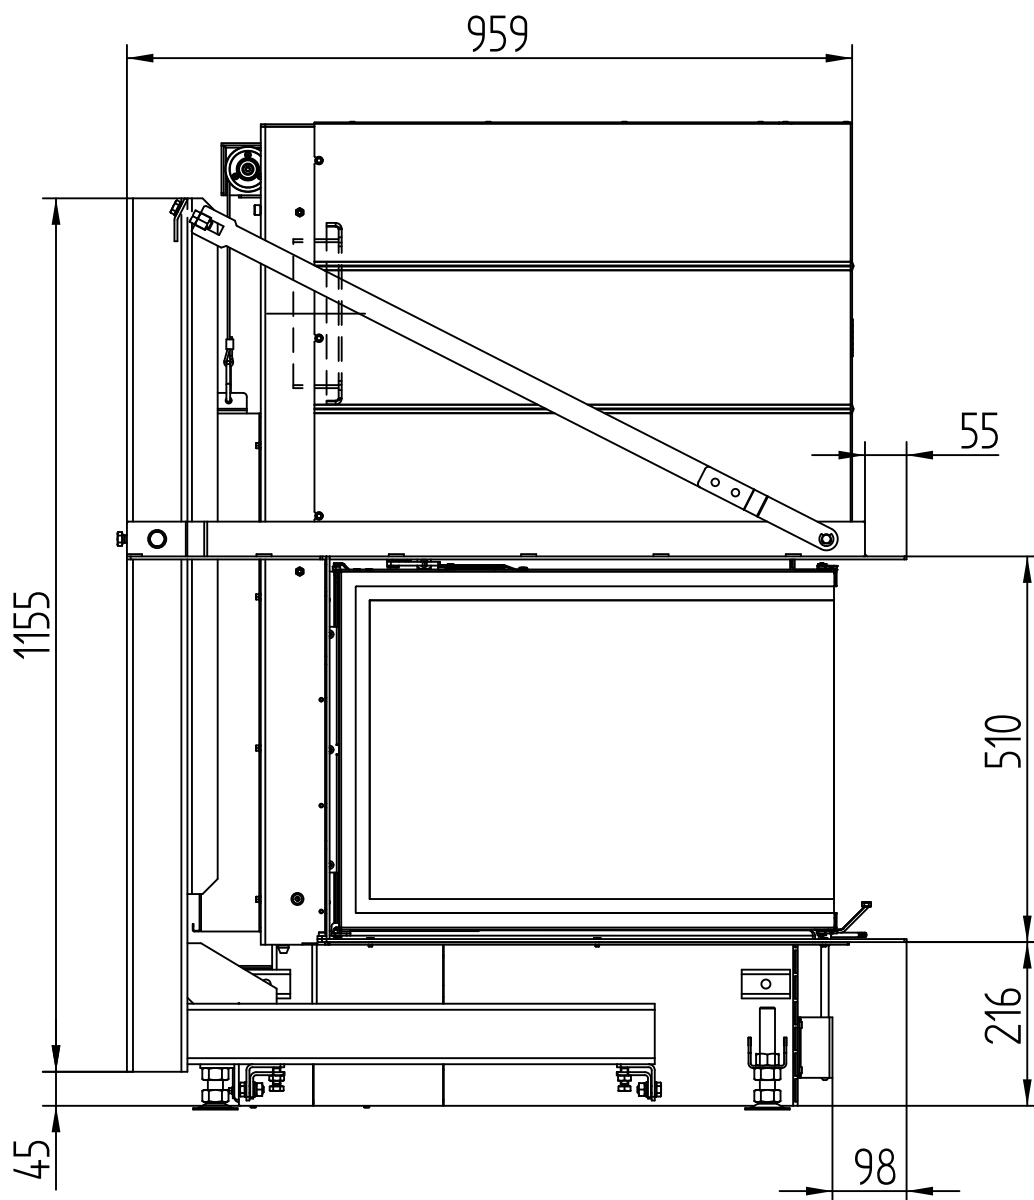

UKA 69/48/69/51h

Technická data
Stav 01/2016

UKA 69/48/69/51h

Technická data
Stav 01/2016

UKA 69/48/69/51h

Technická data
Stav 01/2016

STAVĚCÍ RÁM OSMISTRANNÝ

UKA 69/48/69/51h

Technická data
Stav 01/2016

STAVĚCÍ RÁM OSMISTRANNÝ