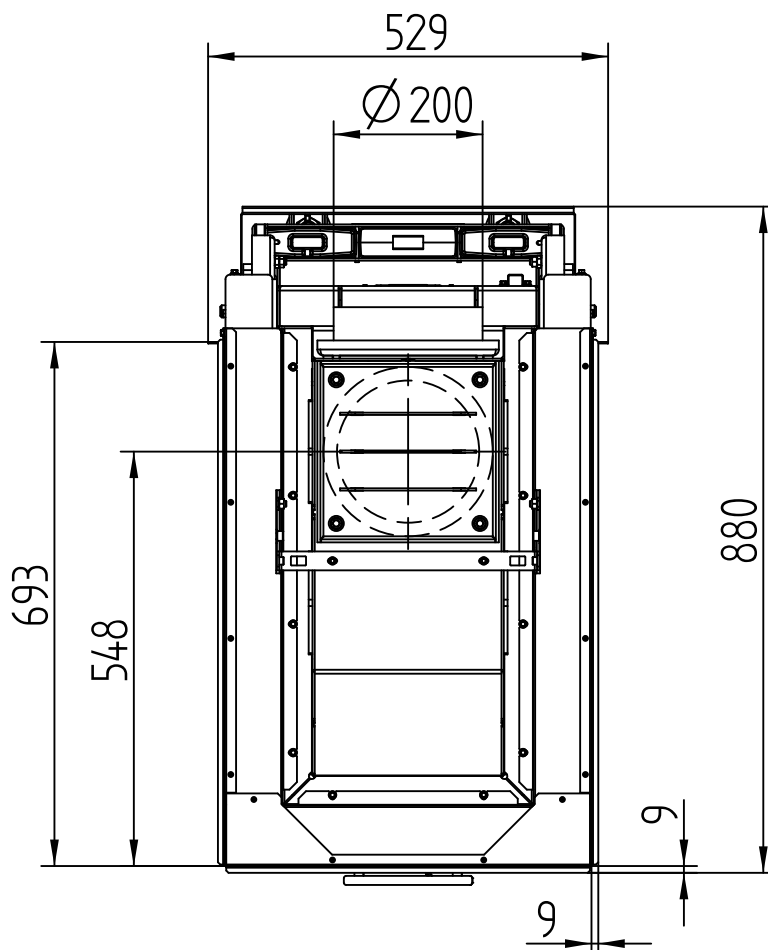

UKA 69/48/69/51h

Technická data
Stav 01/2016

UKA 69/48/69/51h

Technická data
Stav 01/2016

UKA 69/48/69/51h

Technická data
Stav 01/2016

STAVĚCÍ RÁM OSMISTRANNÝ

UKA 69/48/69/51h

Technická data
Stav 01/2016

STAVĚCÍ RÁM OSMISTRANNÝ