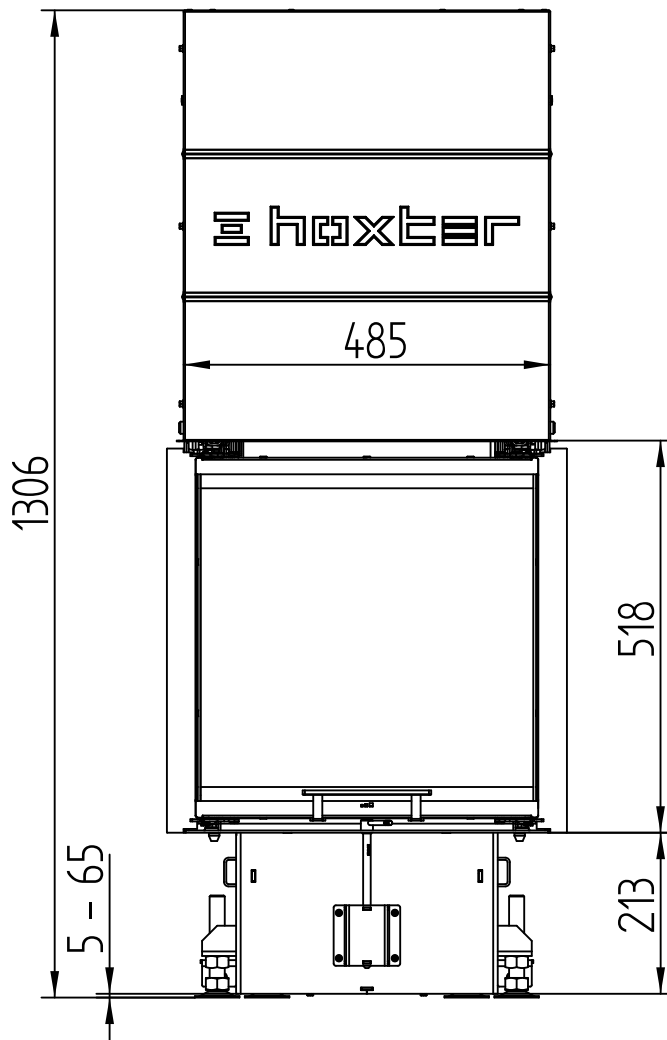

UKA 69/48/69/51h

Technická data
Stav 01/2016

UKA 69/48/69/51h

Technická data
Stav 01/2016

UKA 69/48/69/51h

Technická data
Stav 01/2016

STAVĚCÍ RÁM OSMISTRANNÝ

UKA 69/48/69/51h

Technická data
Stav 01/2016

STAVĚCÍ RÁM OSMISTRANNÝ