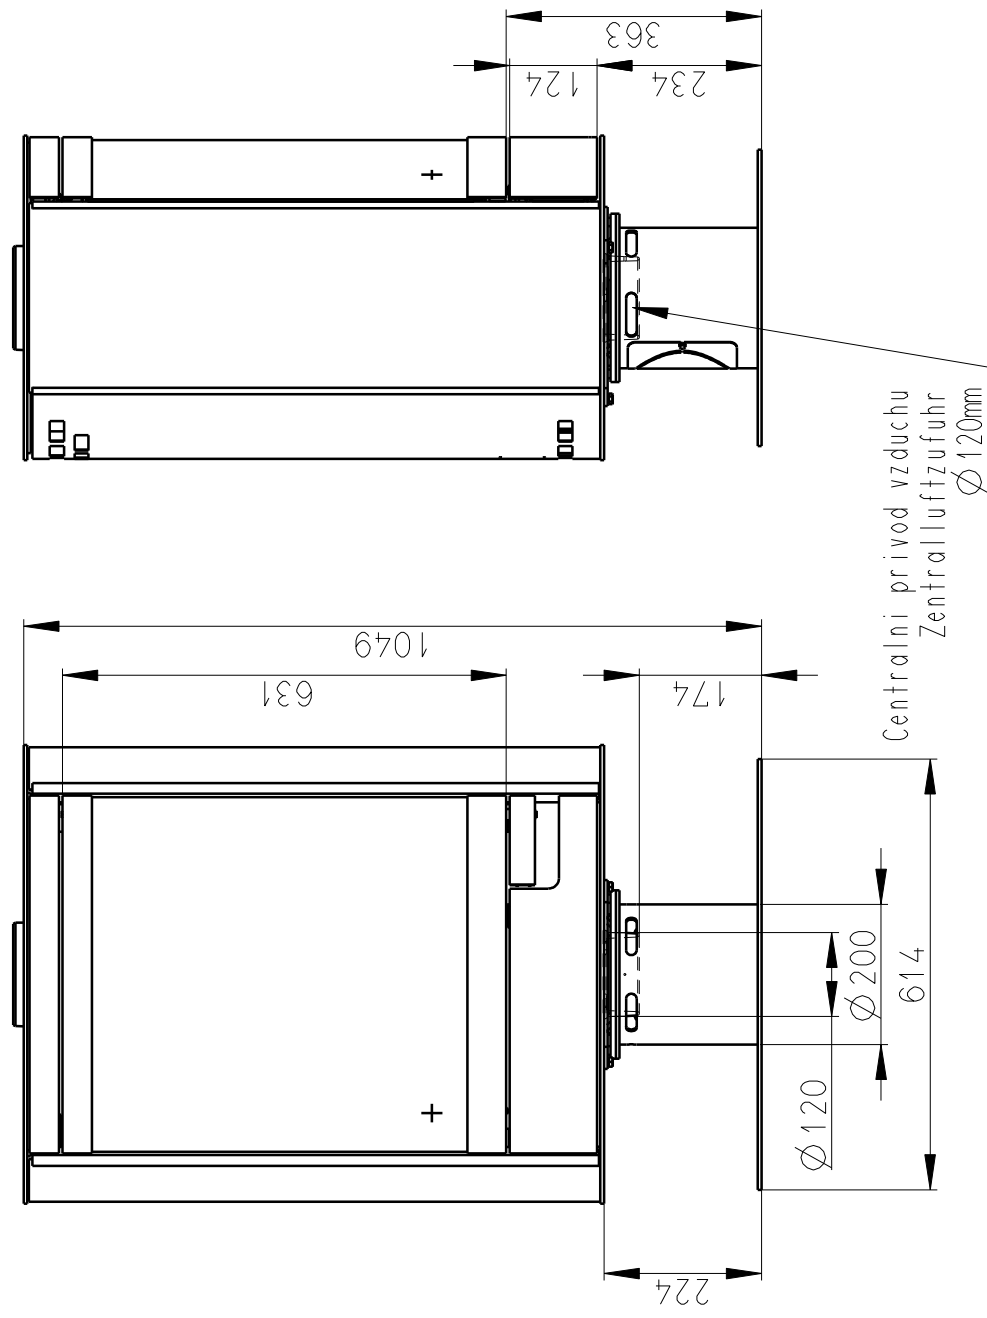

Meritko v mm; Maße in mm

STROMBOLI N STEEL - 023L

155 kg

TAHLO ROSTU
Rostzugstange

PRIMARNI VZDUCH
Primärluft

SEKUNDARNI VZDUCH
Sekundärluft