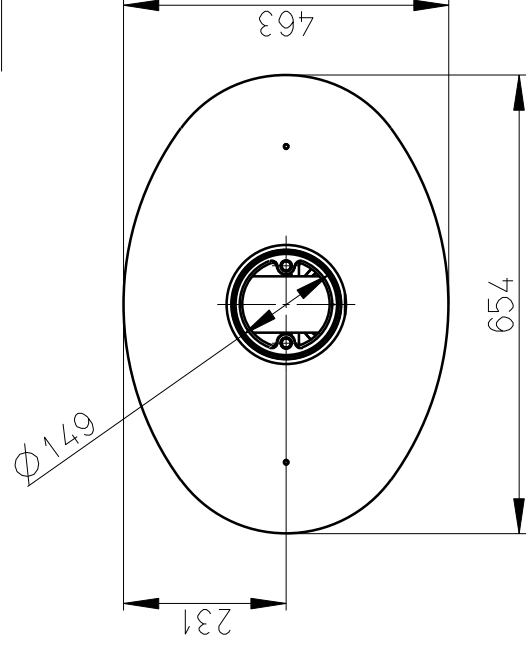

Meritko v mm; Maße in mm

STROMBOLI N STEEL - 023L

155 kg

TAHLO ROSTU
Rostzugstange

PRIMARNI VZDUCH
Primärluft

SEKUNDARNI VZDUCH
Sekundärluft