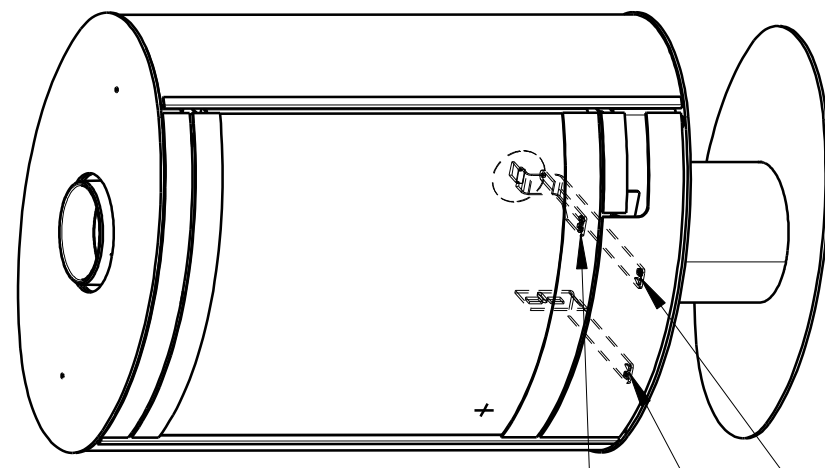

Meritko v mm; Maße in mm

STROMBOLI N STEEL - 023L

155 kg

TAHLO ROSTU
Rostzugstange

PRIMARNI VZDUCH
Primärluft

SEKUNDARNI VZDUCH
Sekundärluft