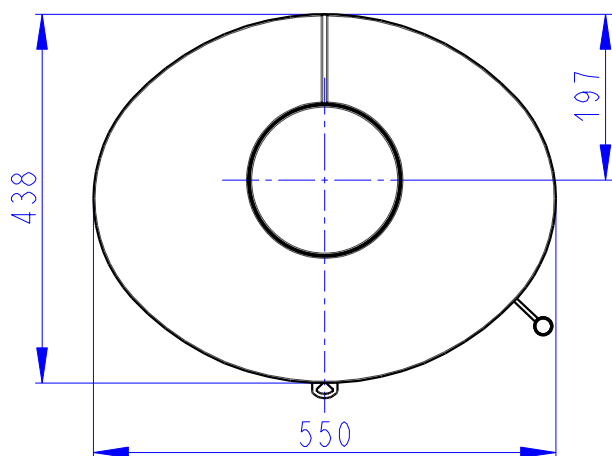

Rozmery v mm
Maße in mm
Dimensions in mm

LUGO N 01 KERAMIKA-097H

150 kg

Centralni privod vzduchu $\varnothing 125$
Zentral luftzufuhr $\varnothing 125$
Central air inlet $\varnothing 125$

Primarni a sekundarni vzduch
Primarluft und sekundarluft
Primary and secondary air