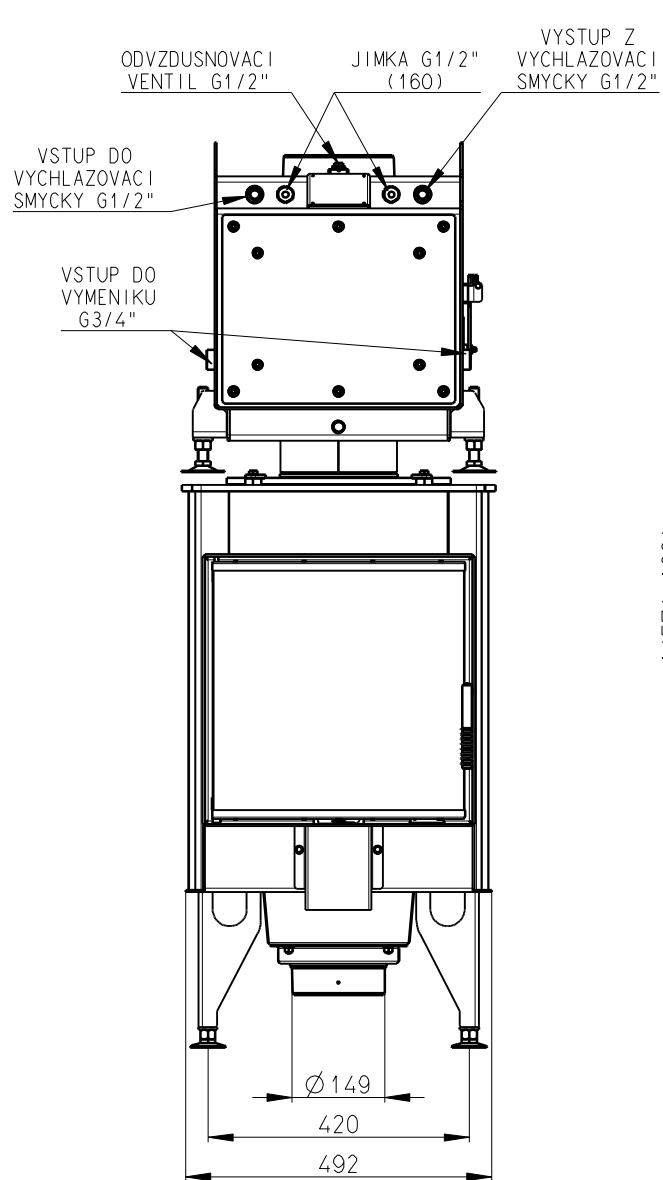

Rozměry v mm; Maße in mm

KV 025N 02  
270kg

PRIMÁRNÍ A SEKUNDÁRNÍ VZDUCH