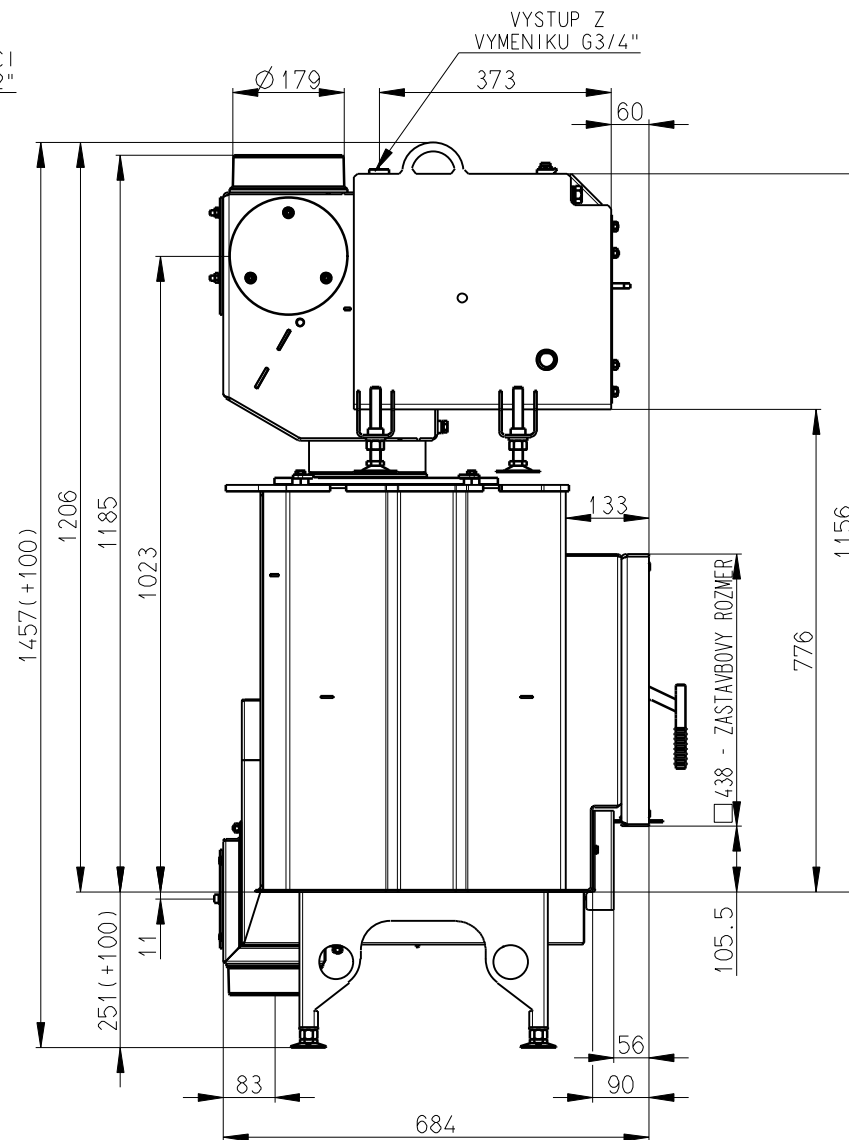

Rozměry v mm; Maße in mm

KV 025N 02  
270kg

PRIMÁRNÍ A SEKUNDÁRNÍ VZDUCH